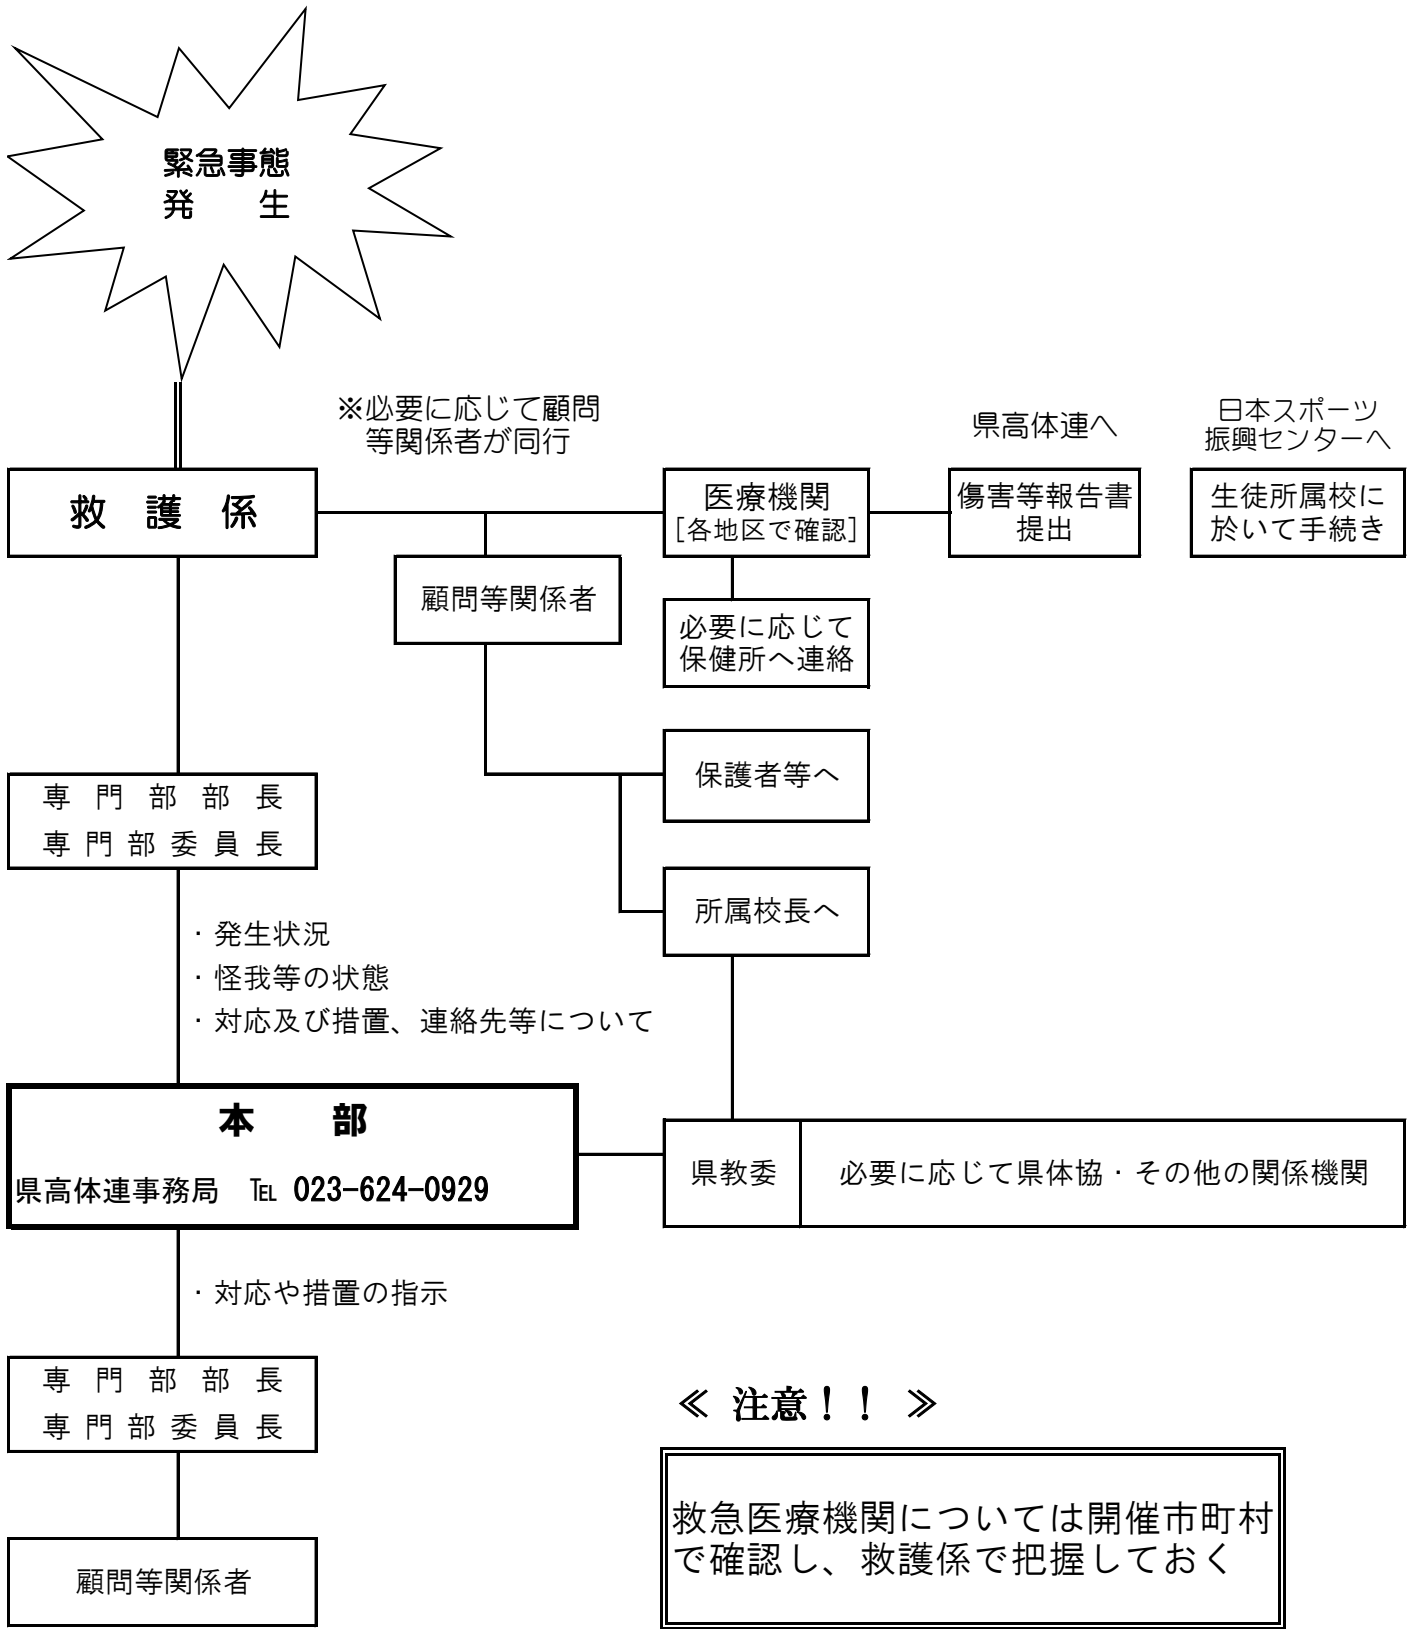

山形県高等学校体育連盟 主催大会時における緊急連絡体制

《 注意！！ 》

救急医療機関については開催市町村で確認し、救護係で把握しておく